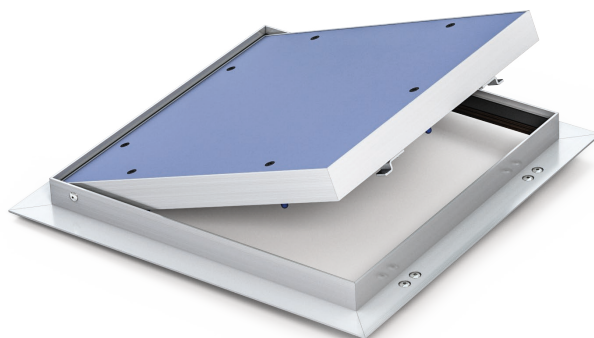

## AKUSTICKÁ 25 mm 34 dB

tlačný zámek, pevné panty, těsnění

Dvířka jsou vyráběna z hliníkových profilů, které jsou svařovány do venkovního a vnitřního rámu. Kompletní sestava je spojena pomocí pevného pantu a umožňuje tak otevírání křídla dvířek v případě potřeby.

Vnější rám dvířek je osazen gumovým těsněním, které zabraňuje průchodu vzduchu. Výplň vnitřního rámu je tvořena modrými akustickými deskami, upevněnými pomocí samovrtných šroubů.

Hlavní výhody modelu:

- Svařované rámy
- Lehce otevíratelný tlačný zámek
- Certifikát akustické odolnosti do 34 dB
- Pevně ukotvený vnitřní rám

Pohodlné otevírání a zavírání je zaručeno tlačnými US zámky, které jsou umístěné na venkovním rámu. Zatlačení na desku vnitřního rámu v místě zámku způsobí vycvaknutí či zacvaknutí západky.

Dvířka jsou zkoušena na zvukovou propustnost dle normy ČSN EN ISO 717-1.

SDK stěna	SDK strop	Zdivo	Tlačný	Akustika
Minimální rozměr 200 mm x 200 mm		Maximální rozměr 900 mm x 900 mm		