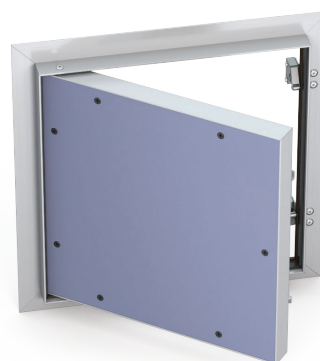

Objednací č.	Název produktu	Hmotnost	Montážní rozměr			Čistý průřez		Výška	
			C1	C2	L	H	A2	T	V
TMD-3631	RDSa 200x200x25 US akustická -34dB	1,69 kg	204	204	25,5	137	192	25,5	56
TMD-5182	RDSa 200x300x25 US akustická -34dB	2,32 kg	204	304	25,5	137	292	25,5	56
TMD-3630	RDSa 300x300x25 US akustická -34dB	3,20 kg	304	304	25,5	237	292	25,5	56
TMD-5180	RDSa 300x400x25 US akustická -34dB	4,09 kg	304	404	25,5	237	392	25,5	56
TMD-5179	RDSa 300x600x25 US akustická -34dB	5,86 kg	304	604	25,5	237	592	25,5	56
TMD-3632	RDSa 400x400x25 US akustická -34dB	5,23 kg	404	404	25,5	337	392	25,5	56
TMD-5181	RDSa 400x600x25 US akustická -34dB	7,51 kg	404	604	25,5	337	592	25,5	56
TMD-3633	RDSa 500x500x25 US akustická -34dB	7,77 kg	504	504	25,5	437	492	25,5	56
TMD-3629	RDSa 600x600x25 US akustická -34dB	10,82 kg	604	604	25,5	537	592	25,5	56
TMD-3998	RDSa 700x700x25 US akustická -34dB	14,39 kg	704	704	25,5	637	692	25,5	56