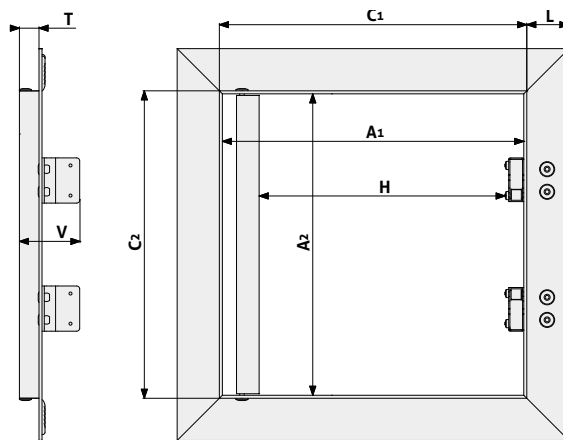

## AKUSTICKÁ 25 mm 34 dB

tlačný zámek, pevné panty, těsnění

Dvířka jsou vyráběna z hliníkových profilů, které jsou svařovány do venkovního a vnitřního rámu. Kompletní sestava je spojena pomocí pevného pantu a umožňuje tak otevírání křídla dvířek v případě potřeby.

Vnější rám dvířek je osazen gumovým těsněním, které zabraňuje průchodu vzduchu. Výplň vnitřního rámu je tvořena modrými akustickými deskami, upevněnými pomocí samovrtných šroubů.

Hlavní výhody modelu:

- Svařované rámy
- Lehce otevíratelný tlačný zámek
- Certifikát akustické odolnosti do 34 dB
- Pevně ukotvený vnitřní rám

SDK stěna	SDK strop	Zdivo	Tlačný	Akustika
Minimální rozměr 200 mm x 200 mm		Maximální rozměr 900 mm x 900 mm		