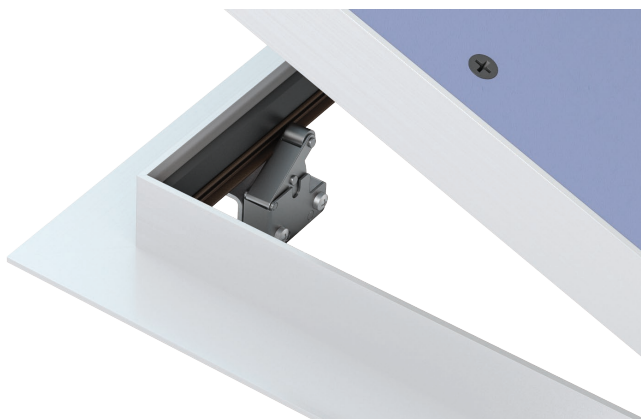

Objednací č.	Název produktu	Hmotnost	Montážní rozměr			Čistý průřez		Výška	
			C1	C2	L	H	A2	T	V
TMD-3631	RDSa 200x200x25 US akustická -34dB	1,69 kg	204	204	25,5	137	192	25,5	56
TMD-5182	RDSa 200x300x25 US akustická -34dB	2,32 kg	204	304	25,5	137	292	25,5	56
TMD-3630	RDSa 300x300x25 US akustická -34dB	3,20 kg	304	304	25,5	237	292	25,5	56
TMD-5180	RDSa 300x400x25 US akustická -34dB	4,09 kg	304	404	25,5	237	392	25,5	56
TMD-5179	RDSa 300x600x25 US akustická -34dB	5,86 kg	304	604	25,5	237	592	25,5	56
TMD-3632	RDSa 400x400x25 US akustická -34dB	5,23 kg	404	404	25,5	337	392	25,5	56
TMD-5181	RDSa 400x600x25 US akustická -34dB	7,51 kg	404	604	25,5	337	592	25,5	56
TMD-3633	RDSa 500x500x25 US akustická -34dB	7,77 kg	504	504	25,5	437	492	25,5	56
TMD-3629	RDSa 600x600x25 US akustická -34dB	10,82 kg	604	604	25,5	537	592	25,5	56
TMD-3998	RDSa 700x700x25 US akustická -34dB	14,39 kg	704	704	25,5	637	692	25,5	56