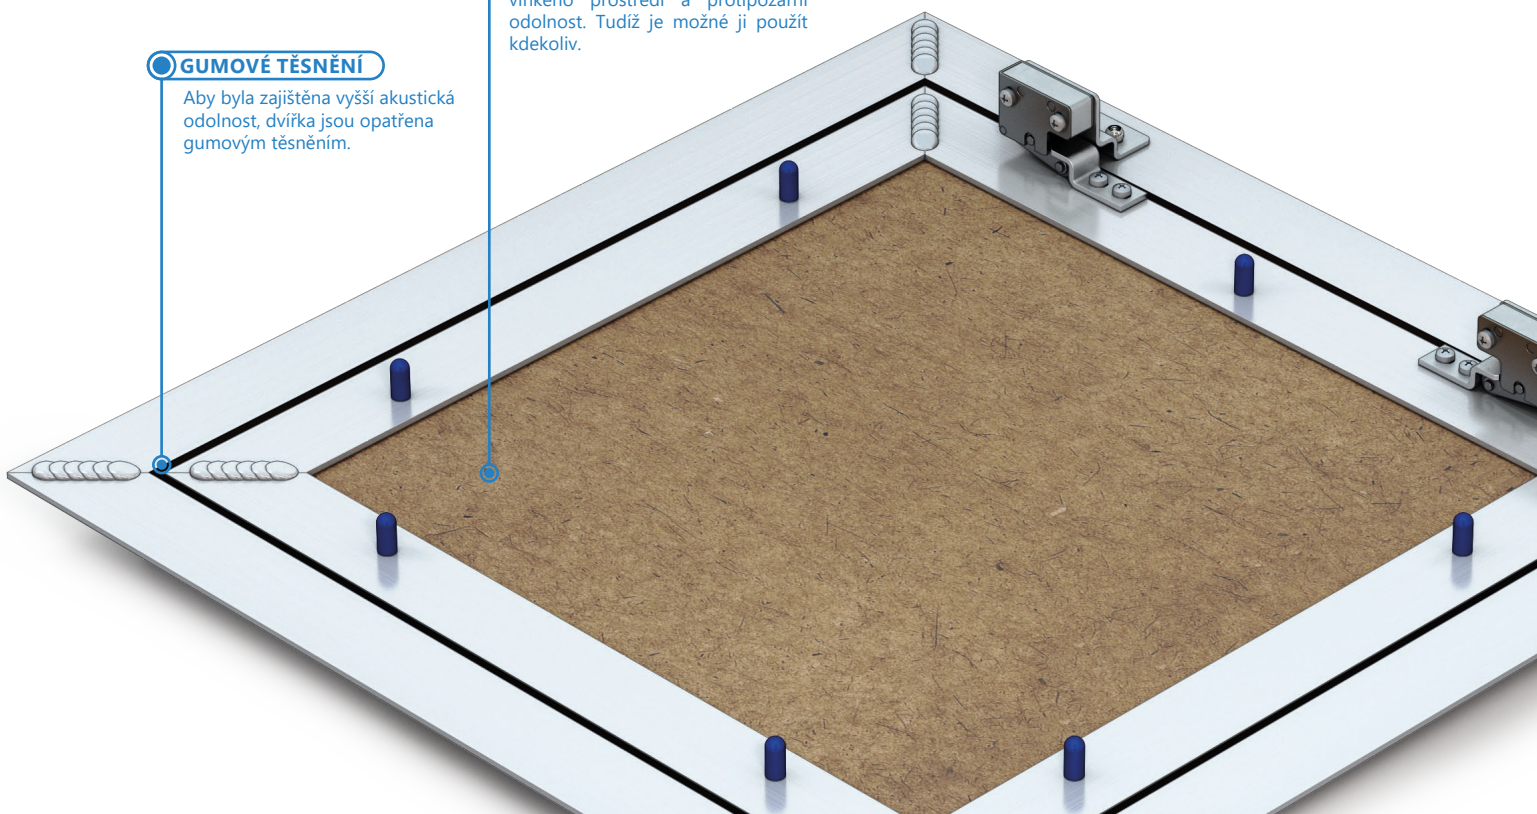

GUMOVÉ TĚSNĚNÍ

Aby byla zajištěna vyšší akustická odolnost, dvířka jsou opatřena gumovým těsněním.